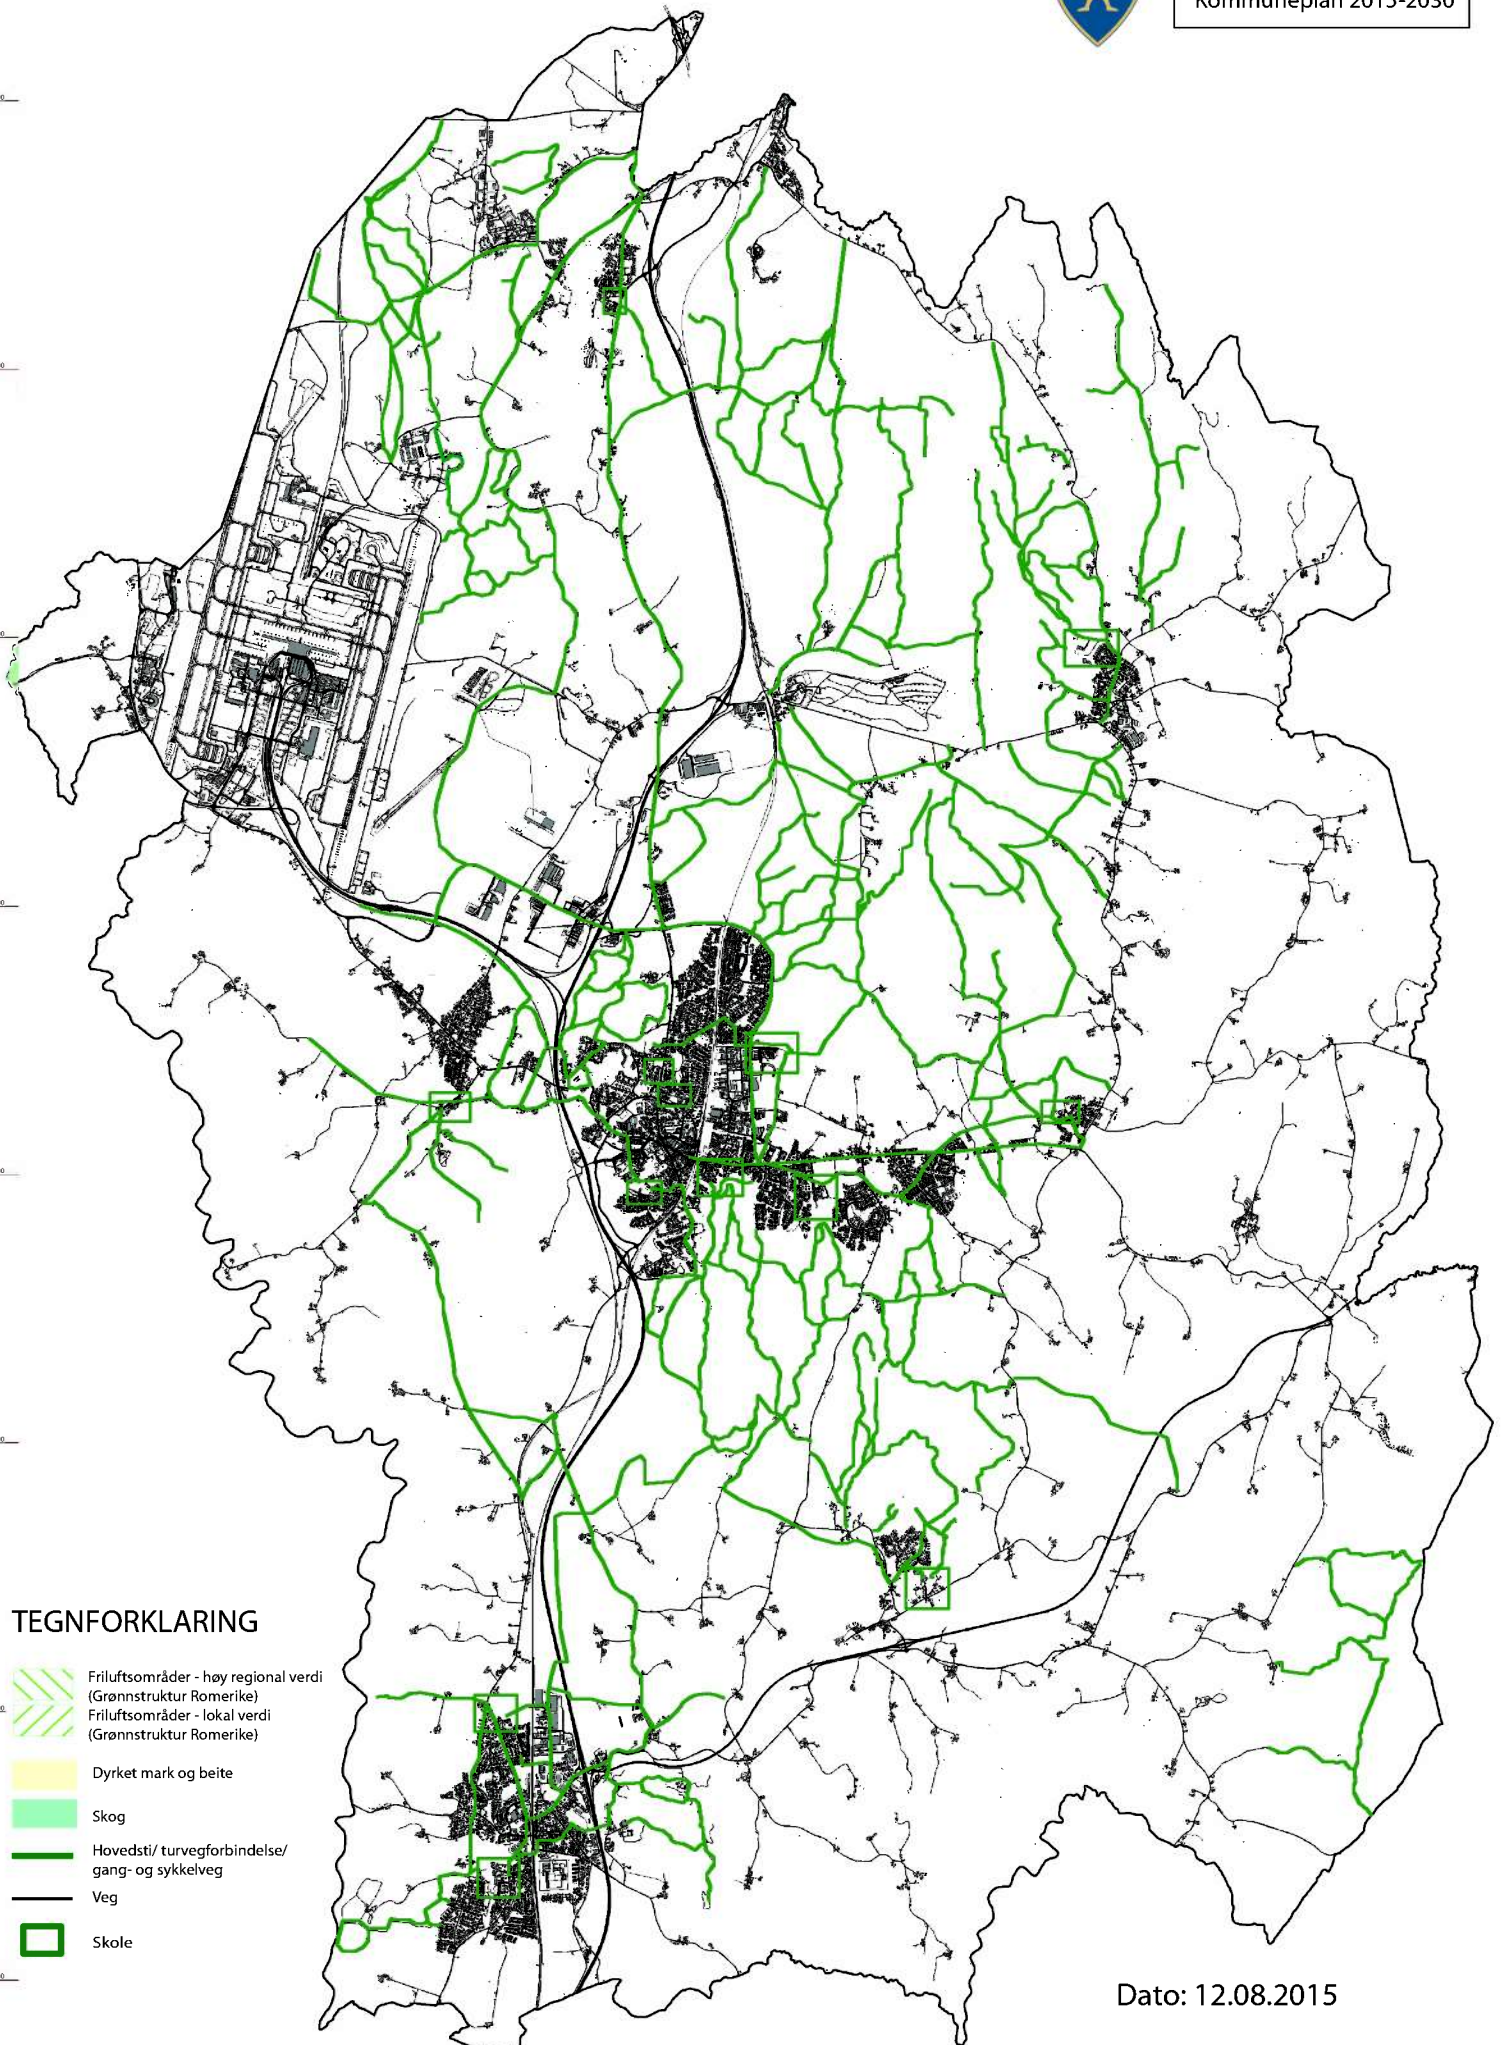

TEMAKART GRØNNSTRUKTUR

Ullensaker kommune
Kommuneplan 2015-2030

TEGNFORKLARING

-  Friluftsområder - høy regional verdi (Grønnstruktur Romerike)
-  Friluftsområder - lokal verdi (Grønnstruktur Romerike)
-  Dyrket mark og beite
-  Skog
-  Hovedsti/ turvegforbindelse/ gang- og sykkelveg
-  Veg
-  Skole