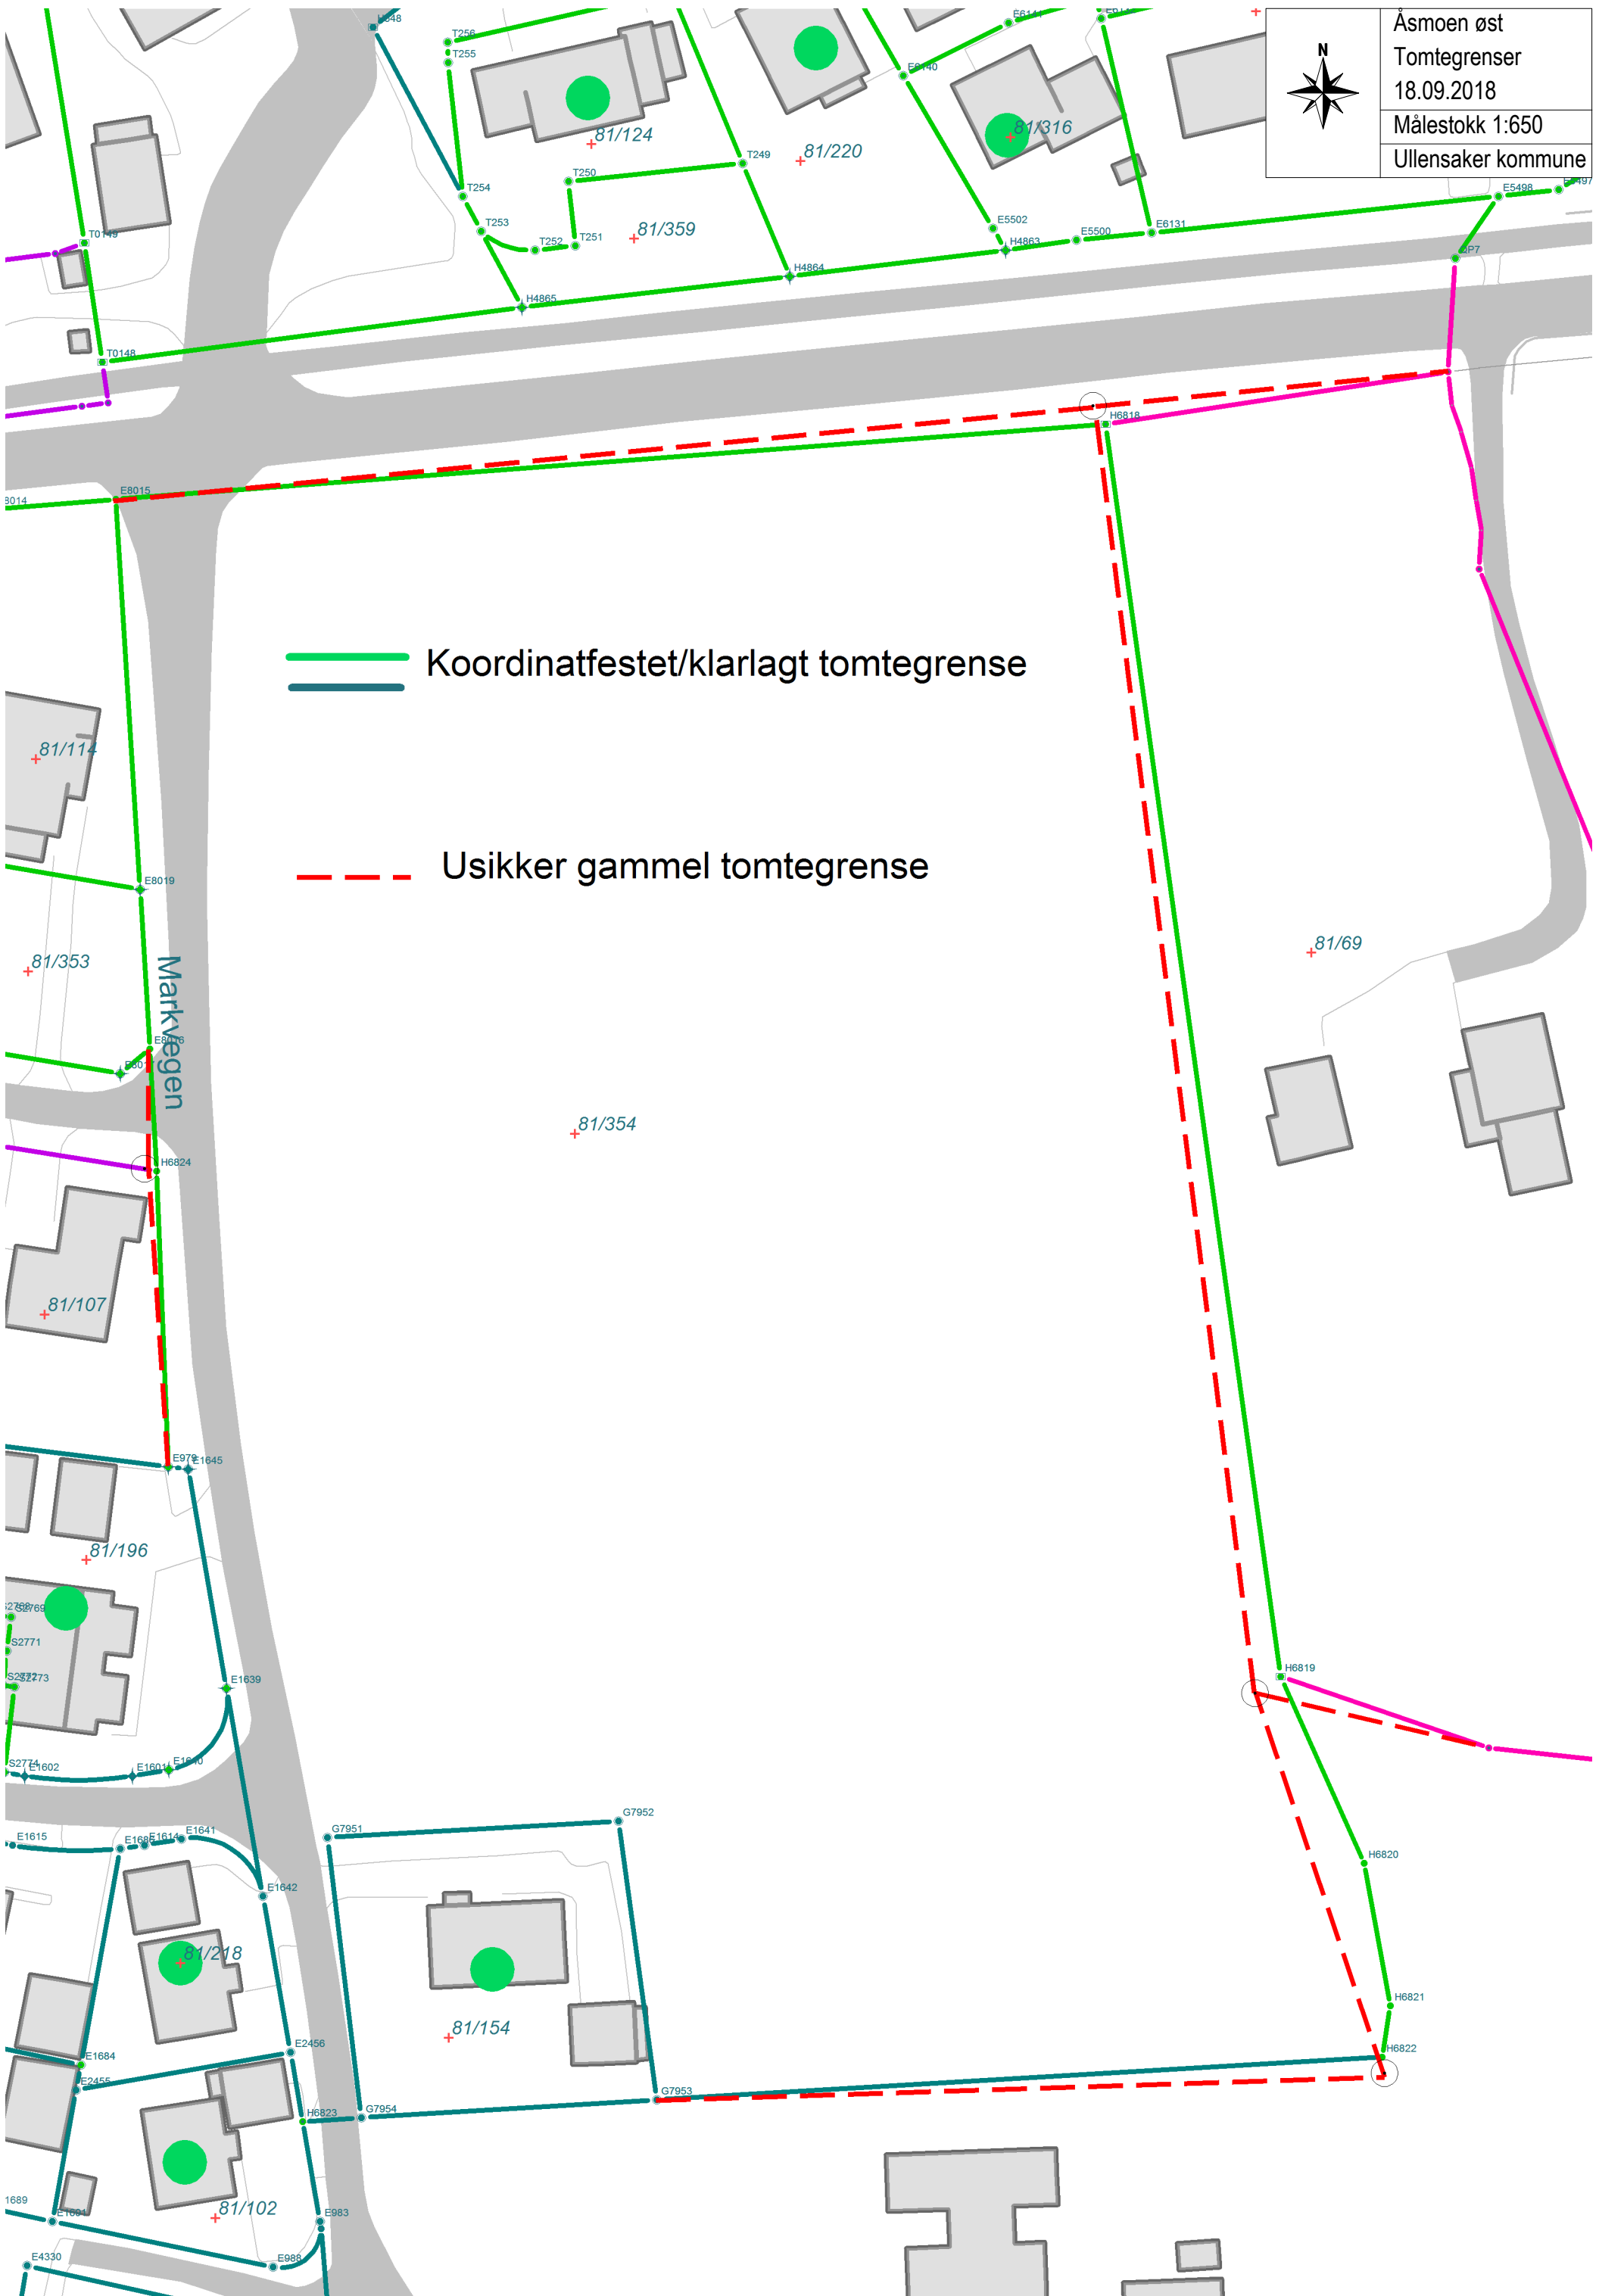

Åsmoen øst  
 Tomtegrenser  
 18.09.2018  
 Målestokk 1:650  
 Ullensaker kommune

 Koordinatfestet/klarlagt tomtegrense

 Usikker gammel tomtegrense