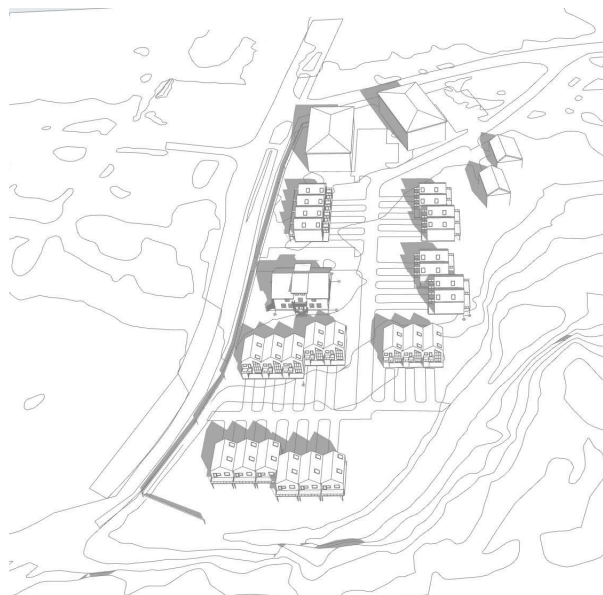

Tegningen viser:
Sol-Diagram

Fase: Regulering			
Dato: 28/06/2019	Prosjektnr: 2988-0800	Tegning	Rev:
Mål:			
Tegnet: TX			
Godkjent: CTK			
Kontrollert			

K:\2011-2000\2988 Rammeavt Øvre Romerike LAR\2988-0800 Plankart nordkisa gamle skole\05 PROJEKTMATERIALE\04 Tegning\01 Model\architect landscape for outside

VÅR

Mars 21 kl 0800

Mars 21 kl 1200

Mars 21 kl 1600

Mars 21 kl 1800

SOMMER

Juni 21 kl 0800

Juni 21 kl 1200

Juni 21 kl 1600

Juni 21 kl 2000

VINTER

Desember 21 kl 1100

Desember 21 kl 12.30

Desember 21 kl 1400