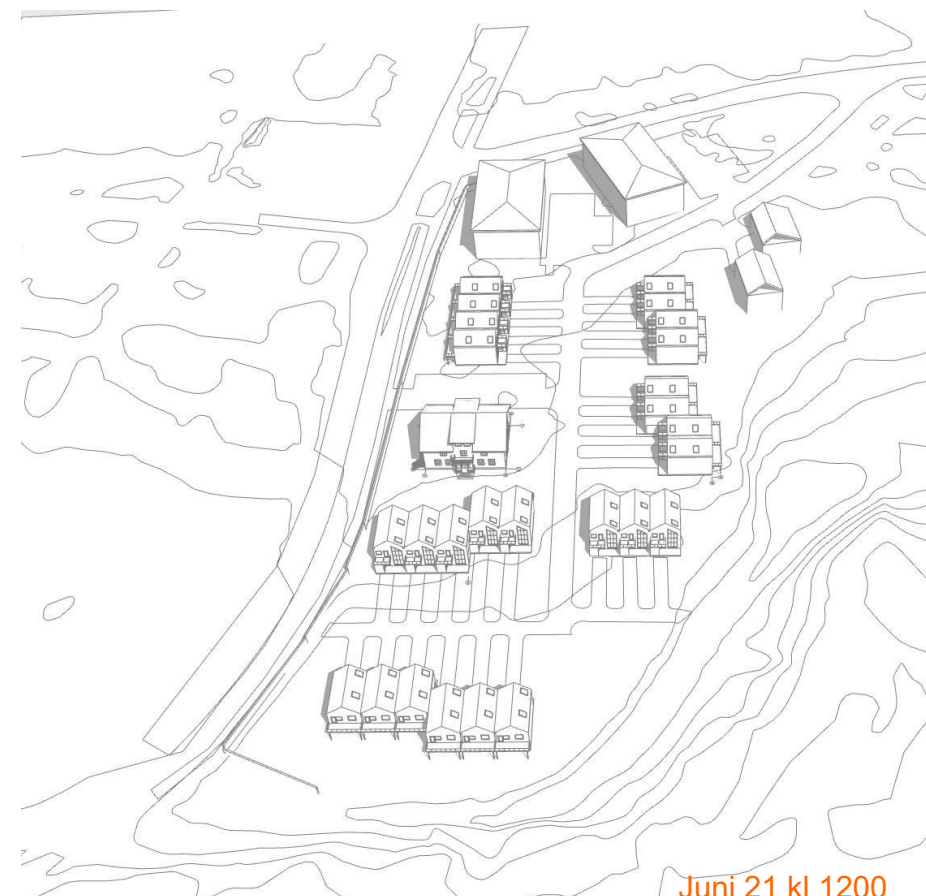

Mars 21 kl 1200

Juni 21 kl 1200