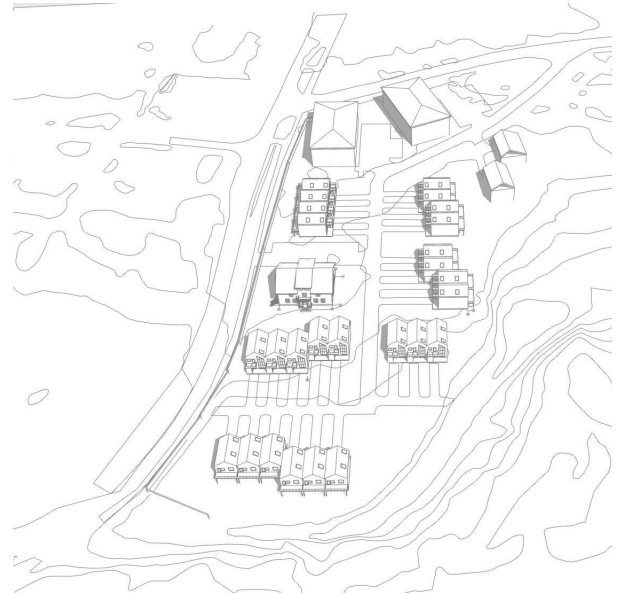

Juni 21 kl 1200