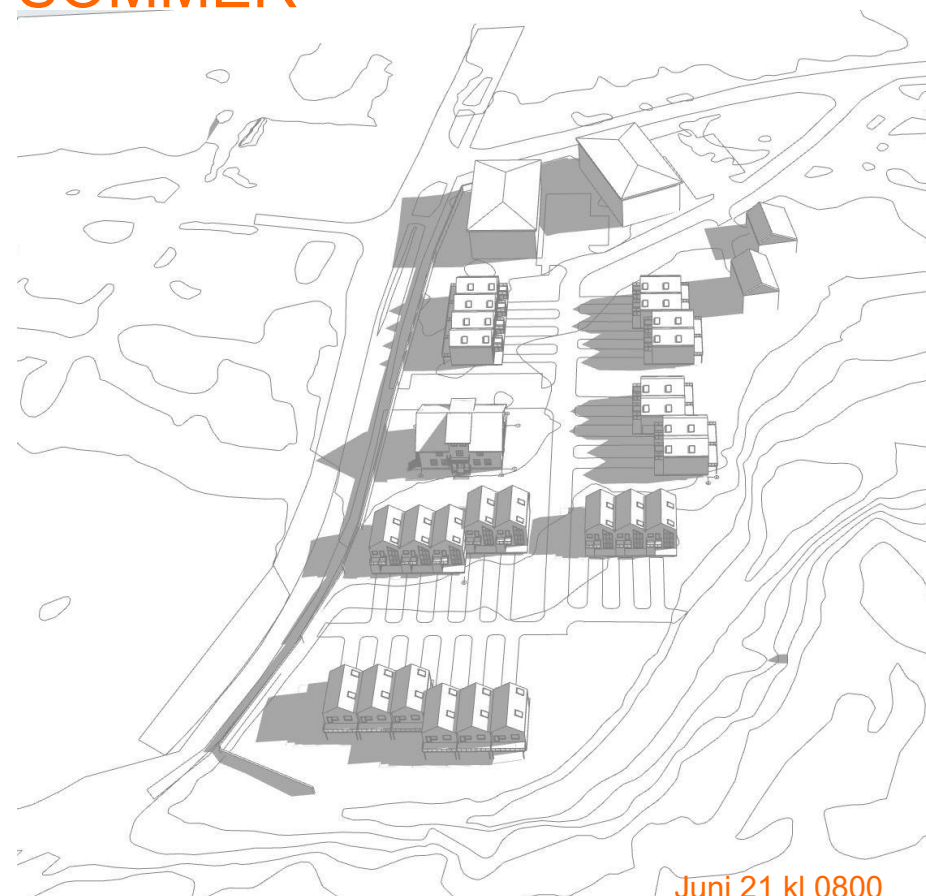

Mars 21 kl 0800

SOMMER

Juni 21 kl 0800