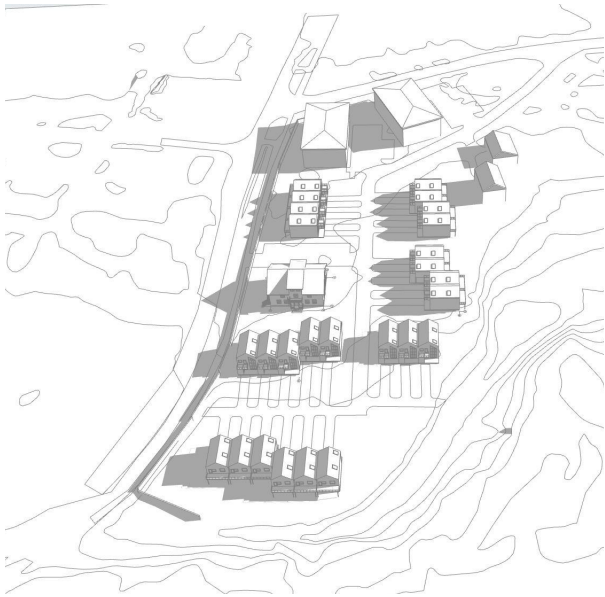

Tegningen viser:
Sol-Diagram

Fase: Regulering			
Dato: 28/06/2019	Prosjektnr: 2988-0800	Tegning	Rev:
Mål:			
Tegnet: TX			
Godkjent: CTK			
Kontrollert			

K:\2011-2000\2988 Rammeavt Øvre Romerike LAR\2988-0800 Plankart nordkisa gamle skole\05 PROJEKTMATERIALE\04 Tegning\01 Model\architect landscape for outside

VÅR

Mars 21 kl 0800

Mars 21 kl 1200

Mars 21 kl 1600

Mars 21 kl 1800

SOMMER

Juni 21 kl 0800

Juni 21 kl 1200

Juni 21 kl 1600

Juni 21 kl 2000

VINTER

Desember 21 kl 1100

Desember 21 kl 12.30

Desember 21 kl 1400