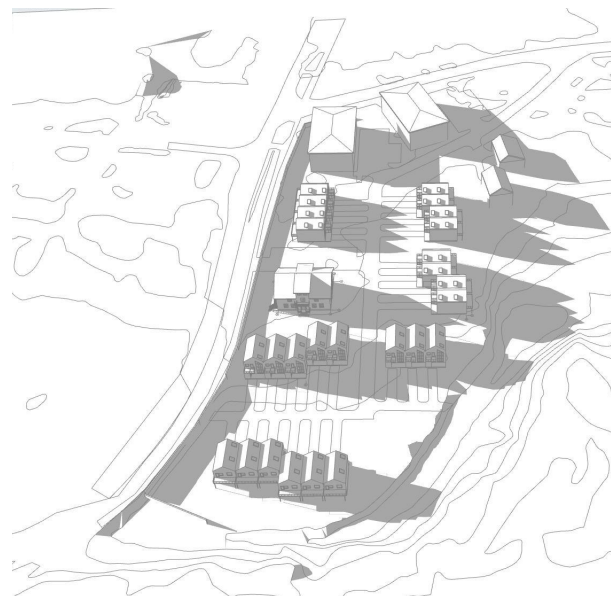

Tegningen viser:
Sol-Diagram

Fase: Regulering			
Dato: 28/06/2019	Prosjektnr: 2988-0800	Tegning	Rev:
Mål:			
Tegnet: TX			
Godkjent: CTK			
Kontrollert			

K:\2011-2000\2988 Rammeavt Øvre Romerike LAR\2988-0800 Plankart nordkisa gamle skole\05 PROJEKTMATERIALE\04 Tegning\01 Model\architect landscape for outside

VÅR

Mars 21 kl 0800

Mars 21 kl 1200

Mars 21 kl 1600

Mars 21 kl 1800

SOMMER

Juni 21 kl 0800

Juni 21 kl 1200

Juni 21 kl 1600

Juni 21 kl 2000

VINTER

Desember 21 kl 1100

Desember 21 kl 12.30

Desember 21 kl 1400