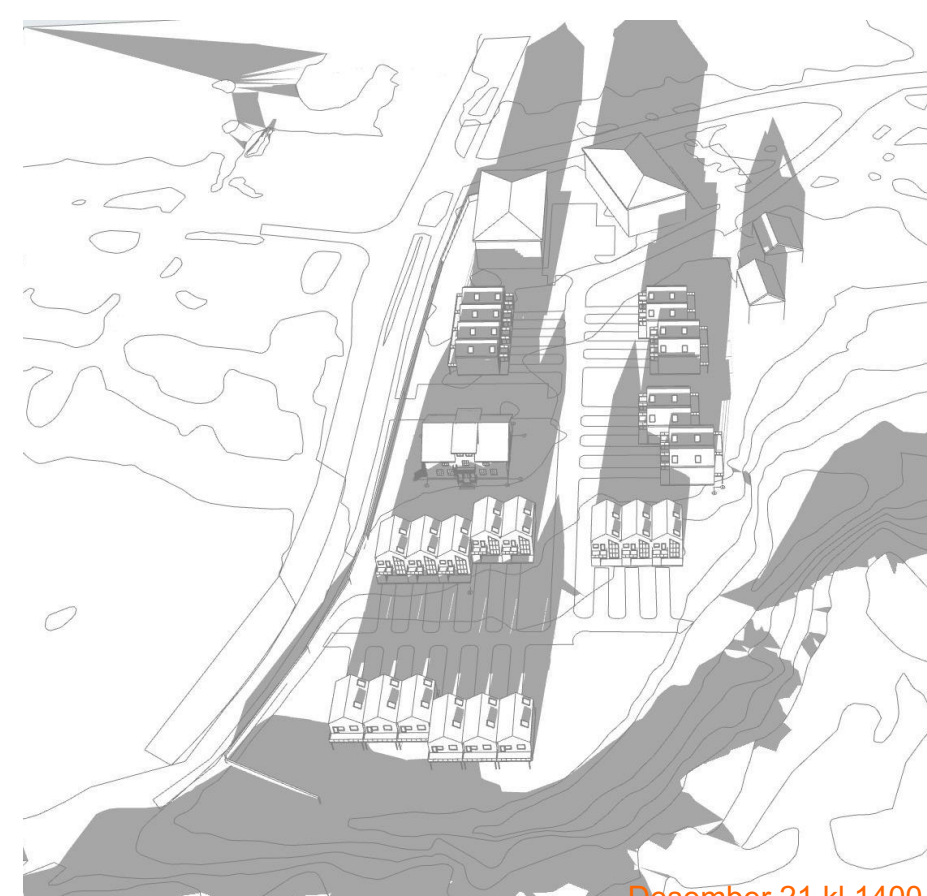

Desember 21 kl 1400

Tiltakshaver:
Ullensaker Kommune

Prosjektnavn:
Nordkisa Skole

Tegningen viser:
Sol-Diagram

Fase: Regulering			
Dato: 28/06/2019	Prosjektnr: 2988-0800	Tegning	Rev:
Mål:			
Tegnet: TX			
Godkjent: CTK			
Kontrollert