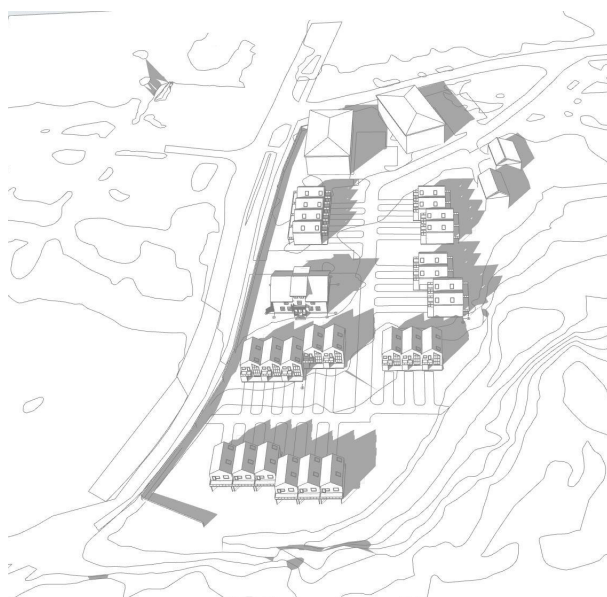

Tegningen viser:
Sol-Diagram

Fase: Regulering			
Dato: 28/06/2019	Prosjektnr: 2988-0800	Tegning	Rev:
Mål:			
Tegnet: TX			
Godkjent: CTK			
Kontrollert			

K:\2011-2000\2988 Rammeavt Øvre Romerike LAR\2988-0800 Plankart nordkisa gamle skole\05 PROJEKTMATERIALE\04 Tegning\01 Model\architect landscape for outside

VÅR

Mars 21 kl 0800

Mars 21 kl 1200

Mars 21 kl 1600

Mars 21 kl 1800

SOMMER

Juni 21 kl 0800

Juni 21 kl 1200

Juni 21 kl 1600

Juni 21 kl 2000

VINTER

Desember 21 kl 1100

Desember 21 kl 12.30

Desember 21 kl 1400