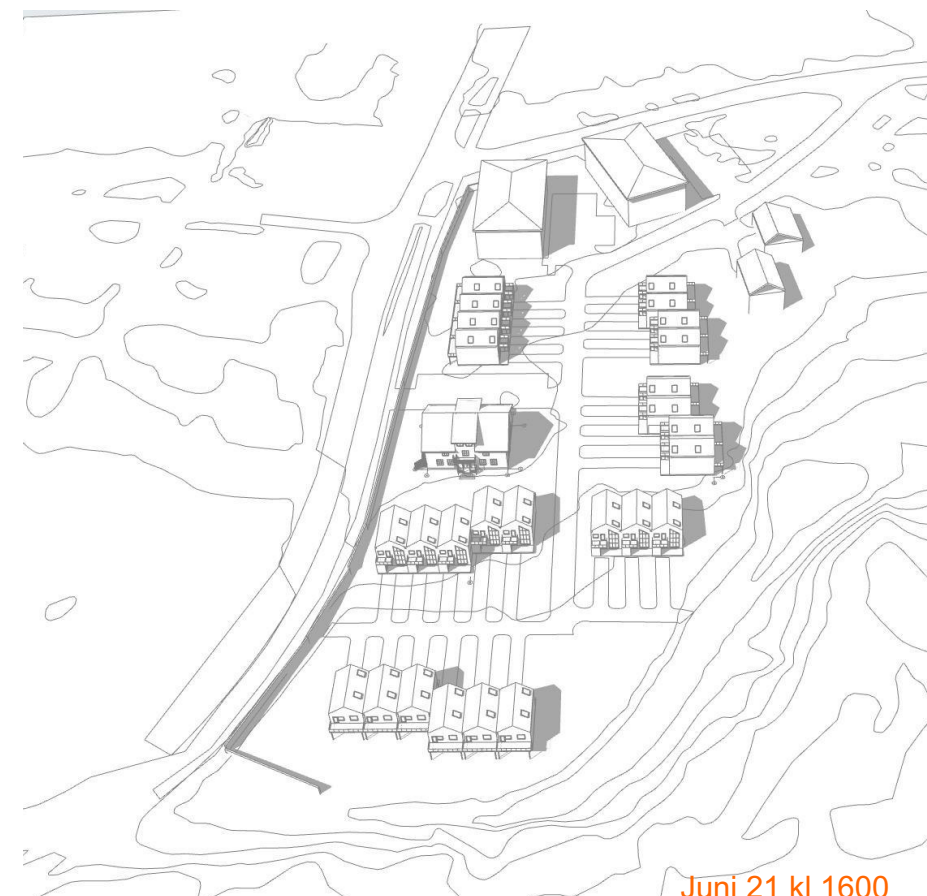

Mars 21 kl 1600

Juni 21 kl 1600