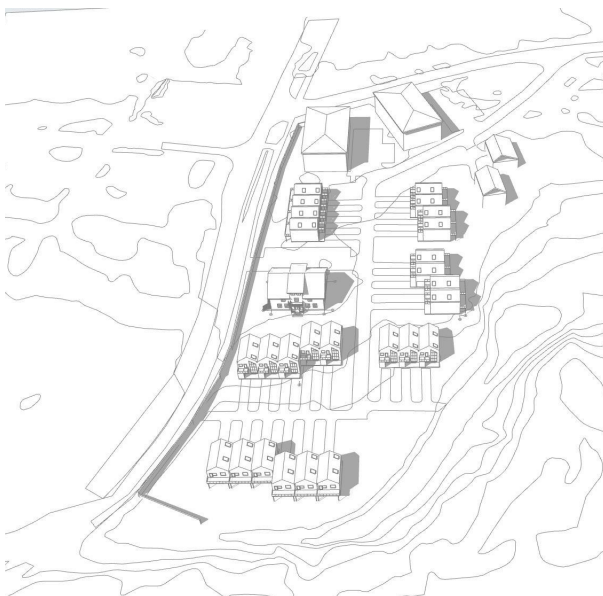

Tegningen viser:
Sol-Diagram

Fase: Regulering			
Dato: 28/06/2019	Prosjektnr: 2988-0800	Tegning	Rev:
Mål:			
Tegnet: TX			
Godkjent: CTK			
Kontrollert			

K:\2011-2000\2988 Rammeavt Øvre Romerike LAR\2988-0800 Plankart nordkisa gamle skole\05 PROJEKTMATERIALE\04 Tegning\01 Model\architect landscape for outside

Juni 21 kl 1600

Juni 21 kl 2000

VINTER

Desember 21 kl 1100

Desember 21 kl 12.30

Desember 21 kl 1400