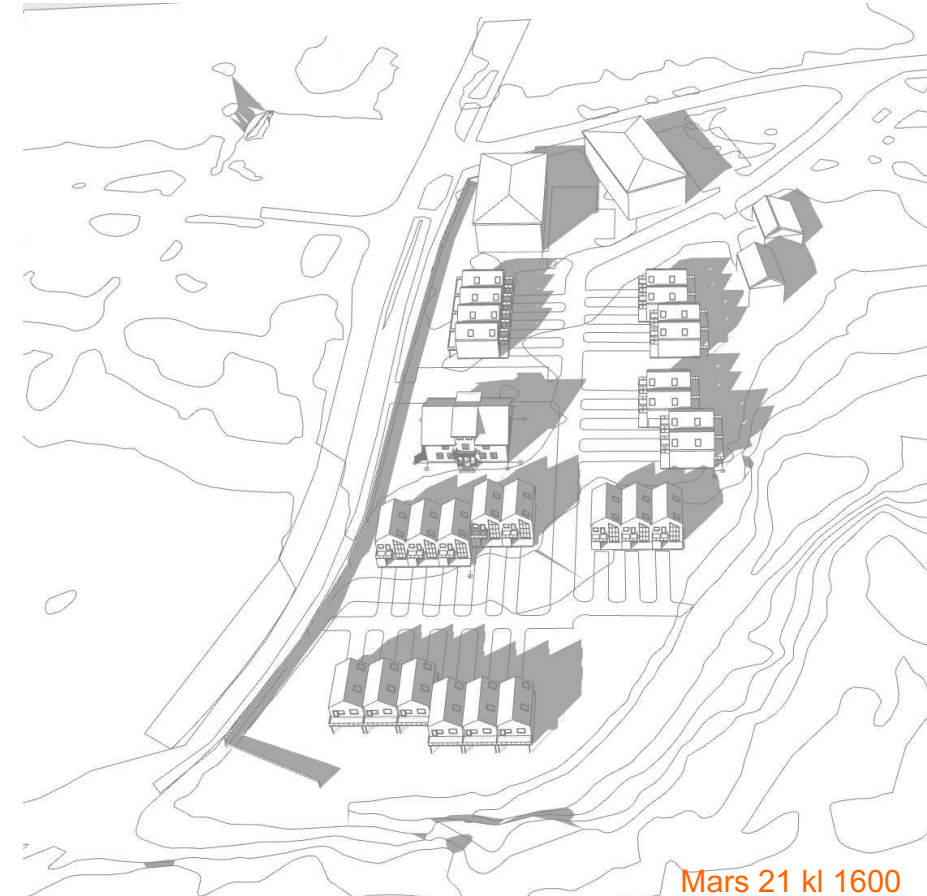

VÅR

SOMMER

VINTER

Tiltakshaver:
Ullensaker Kommune

Prosjektnavn:
Nordkisa Skole

Tegningen viser:
Sol-Diagram

Fase: Regulering			
Dato: 28/06/2019	Prosjektnr: 2988-0800	Tegning	Rev:
Mål:			
Tegnet: TX			
Godkjent: CTK			
Kontrollert