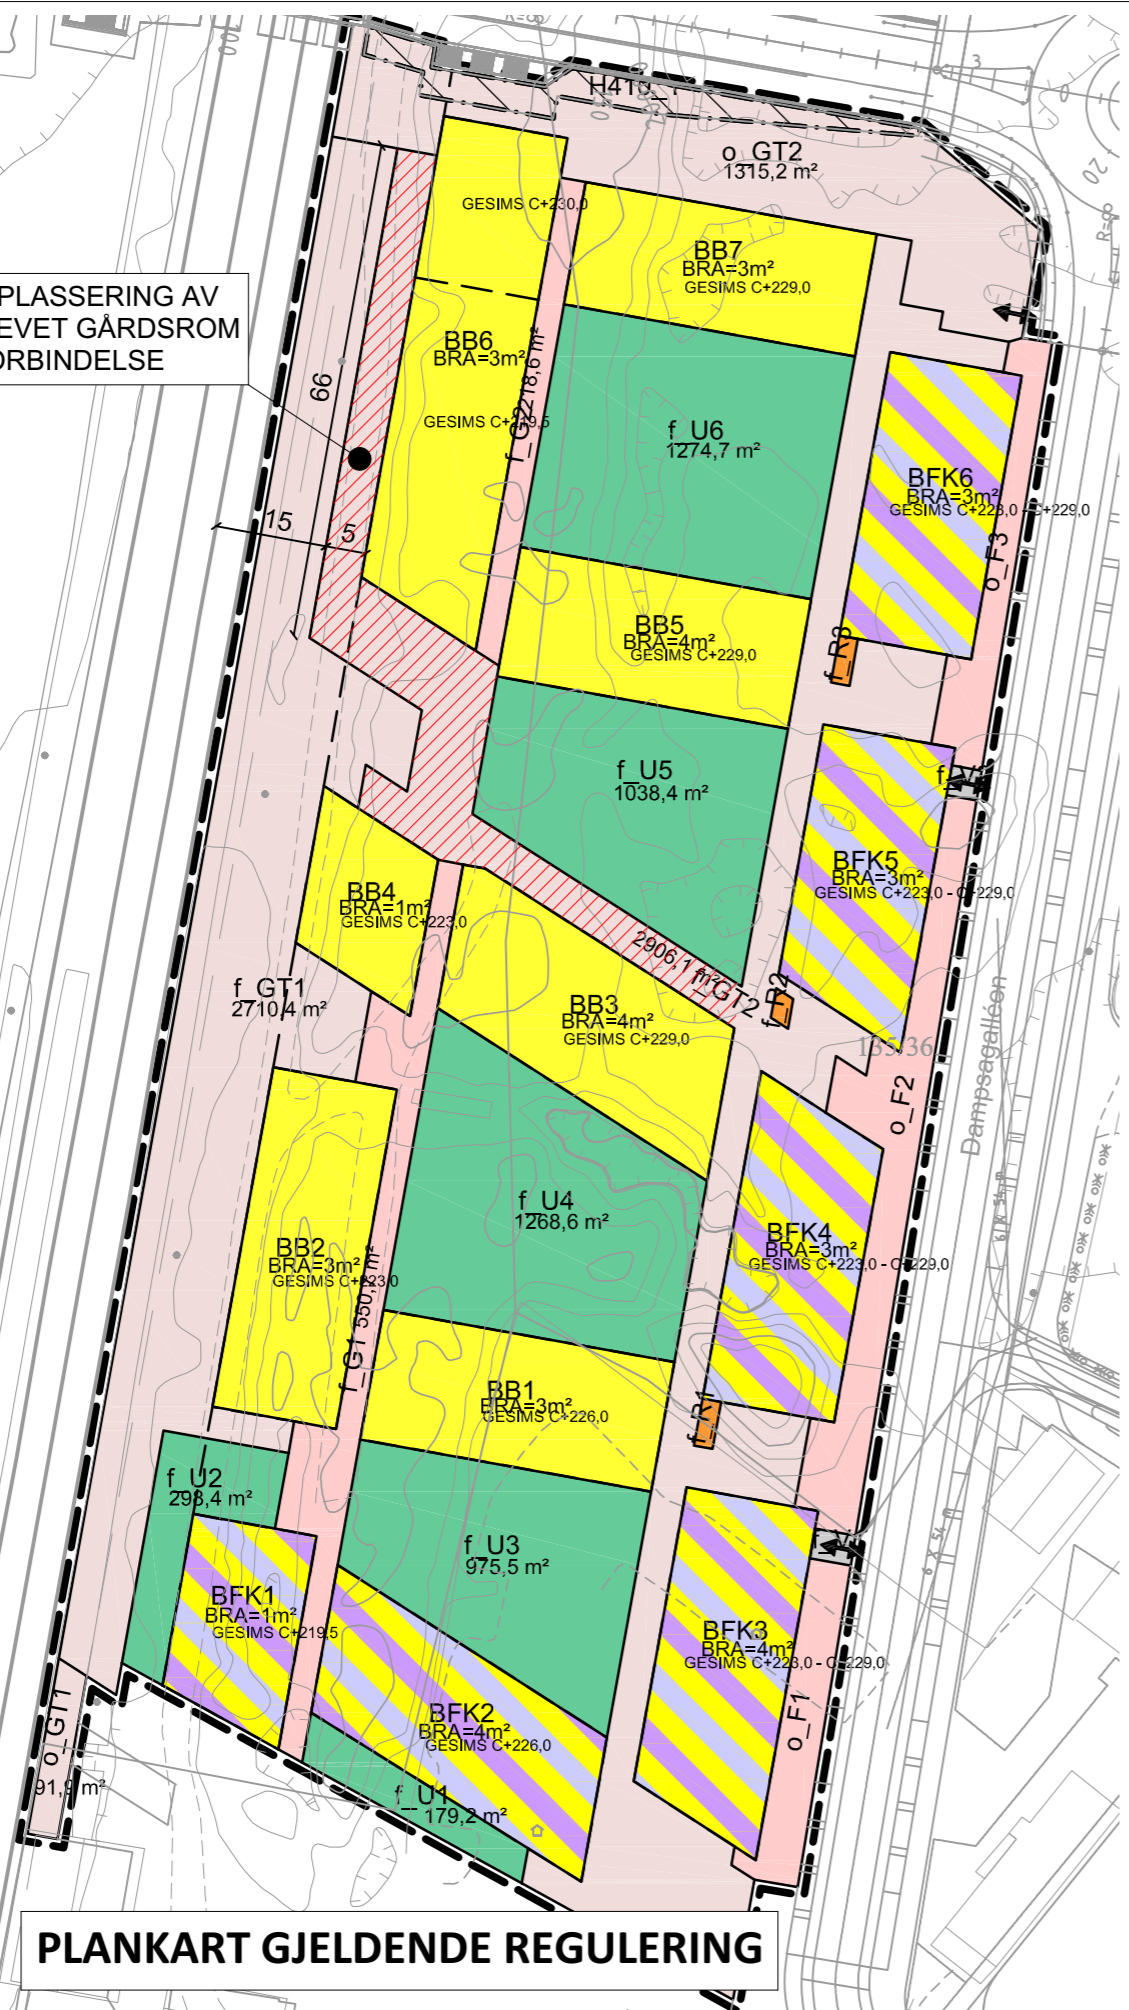

GJELDENDE PLASSERING AV
RAMPE TIL HEVET GÅRDSROM
OG TVERRFORBINDELSE

PLANKART GJELDENDE REGULERING

ENDRET PLASSERING AV
RAMPE TIL HEVET GÅRDSROM
OG TVERRFORBINDELSE
NB! AVSTAND TIL
SPORMIDTE ENDRES IKKE
LENGDE PÅ RAMPE
REDUSERES

PLANKART ENDRINGSFORSLAG

Saksnr: 20/ 11188
Endring av reguleringsplan 353
Saga Terrasse - 18.01.2023

Rød skravur markerer areal
som endres i plankartet