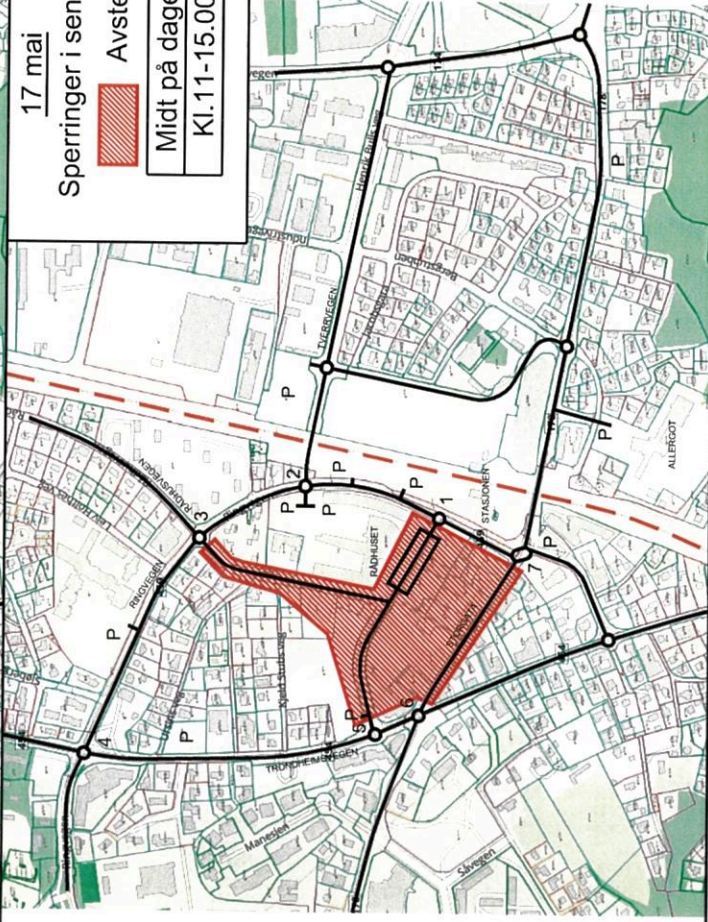

17 mai

Sperringer i sentrum

Avstengt

Før barnetoget

Kl. - 9.00

17 mai

Sperringer i sentrum

Avstengt

Midt på dagen

Kl. 11-15.00

17 mai

Sperringer i sentrum

Avstengt

Barnetoget

Kl. 9-11.00

17 mai

Sperringer i sentrum

Avstengt

Borgertoget

Kl. 15-17.30