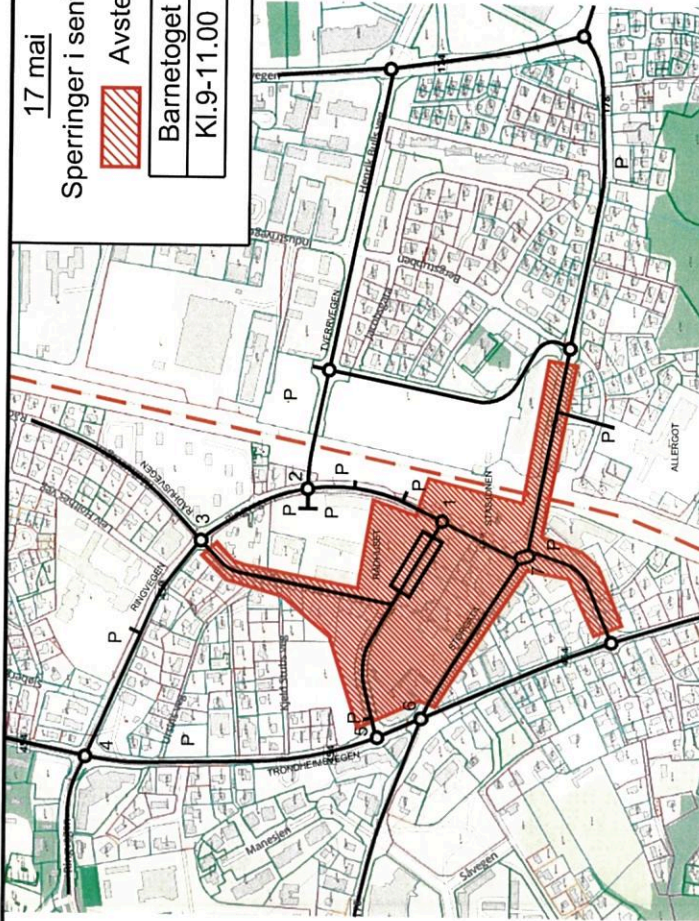

17 mai

Sperringer i sentrum

Avstengt

Før barnetoget

Kl. - 9.00

17 mai

Sperringer i sentrum

Avstengt

Midt på dagen

Kl. 11-15.00

17 mai

Sperringer i sentrum

Avstengt

Barnetoget

Kl. 9-11.00

17 mai

Sperringer i sentrum

Avstengt

Borgertoget

Kl. 15-17.30