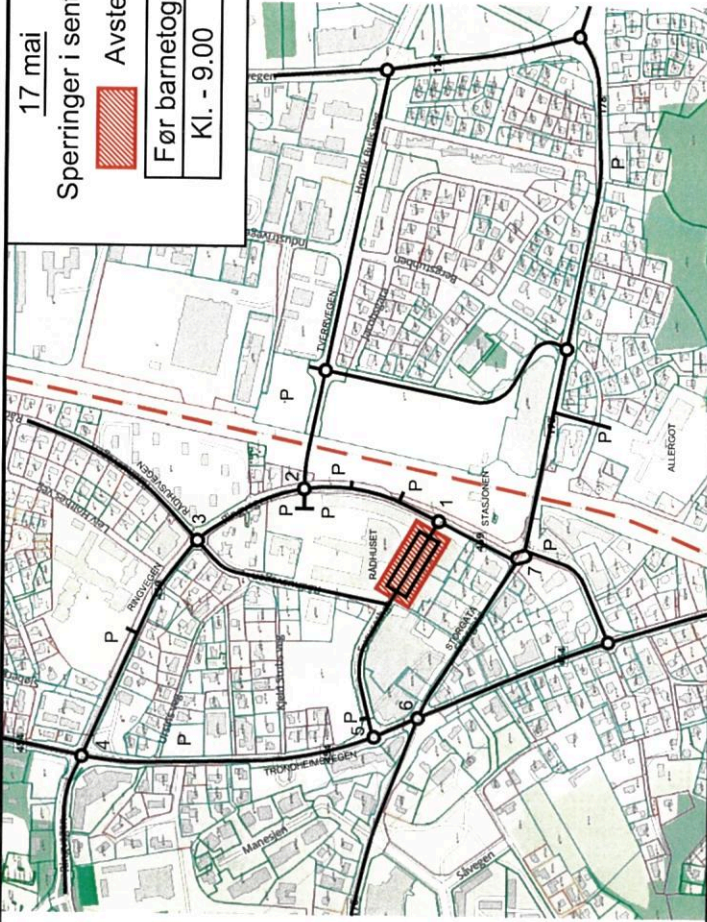

17 mai

Sperringer i sentrum

Avstengt

Før barnetoget

Kl. - 9.00

17 mai

Sperringer i sentrum

Avstengt

Midt på dagen

Kl. 11-15.00

17 mai

Sperringer i sentrum

Avstengt

Barnetoget

Kl. 9-11.00

17 mai

Sperringer i sentrum

Avstengt

Borgertoget

Kl. 15-17.30