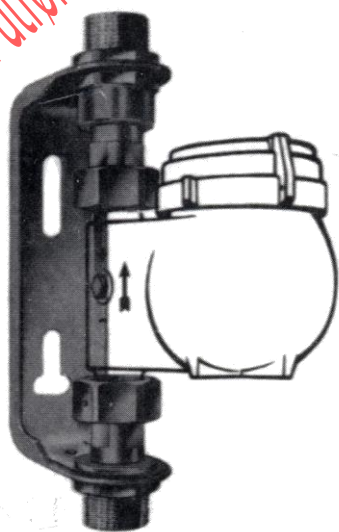

vertikal utførelse