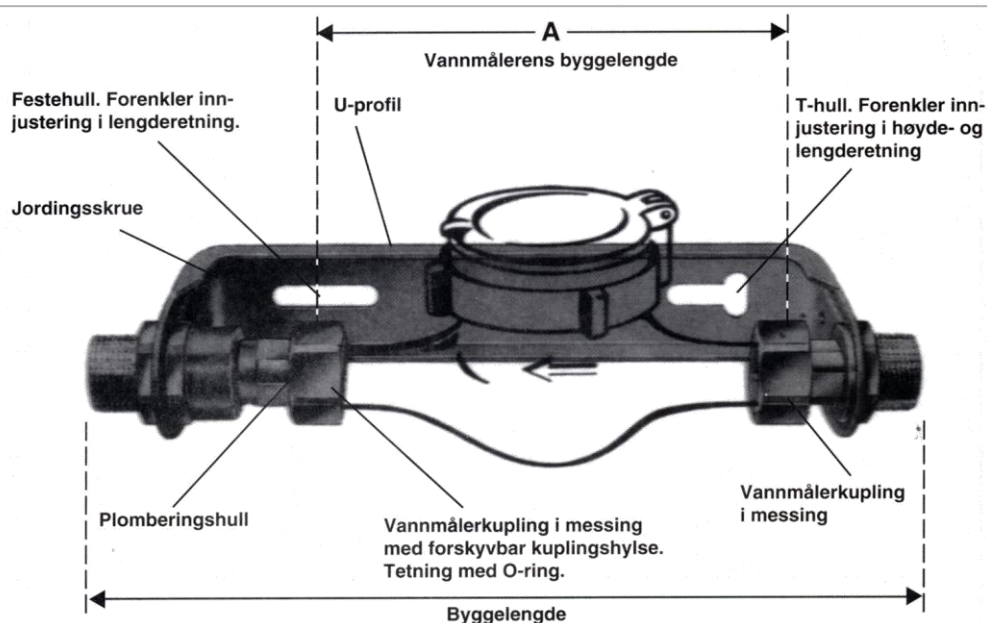

Den enkle, vel gjennomtenkte vannmålerkonsoll fra Beulco består av en galvanisert U-profil bøyde med 2 vannmålerkupper. Den ene kupperen har en forskyvbar hylse, slik at vannmåleren enkelt og hurtig kan monteres og demonteres uavhengig av rør opplegget for øvrig.

Den patenterte forskyvbare kupperhylsen trenger ingen kontra mutter. Selve monteringen av konsollen er også enkel. De avlange festehull gir montøren mulighet til fin justering etter at konsollen er på plass.

horisontal utførelse